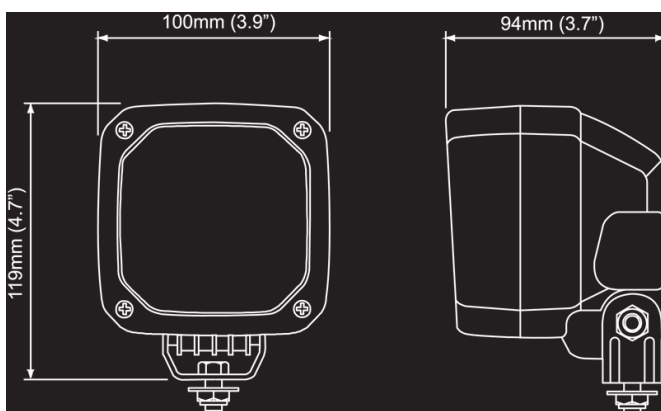

### N25 HALOGEN parametry

Světelný tok:	12 V 1100 lm 24 V 1400 lm
Barevná teplota světla:	3200 K
Nominální napětí:	12; 24; 36; 48; 80 V
Rozsah vstupního napětí:	8 -110 V
Žárovka:	H3
Nominální proud 12 V:	4,6 A
24 V:	2,7 A
36 V:	2,0 A
48 V:	1,4 A
80 V:	0,7 A
Konektor:	Built-in Deutsch 2-pin Built-in AMP; Fly Leads Pigtail Deutsch 2-pin; Grommet
Montáž:	1x šroub M10/M8
Krycí čočka:	Tvrzené sklo
Pouzdro:	Polyamid
Stupeň krytí:	IP67
Odolnost vůči agresivnímu prostředí:	ISO 9227 240H
Pracovní teplota:	-40°C ... +85°C
Hmotnost:	0,4 kg