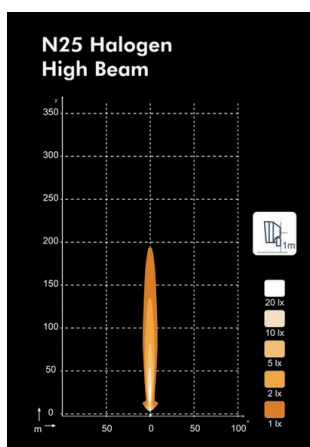

### N25 HALOGEN

Kompaktní halogenové pracovní světlo Nordic Lights N25 je univerzální světlo vhodné pro široký okruh aplikací, kde je požadavek na kompaktní a odolné provedení a vysoce kvalitní osvětlení. Mezi nejběžnější aplikace patří vysokozdvizné vozíky, zemní, stavební a důlní stroje, zemědělská a stavební technika.

### N25 HALOGEN parametry

Světelný tok:	12 V 1100 lm 24 V 1400 lm
Barevná teplota světla:	3200 K
Nominální napětí:	12; 24; 36; 48; 80 V
Rozsah vstupního napětí:	8 -110 V
Žárovka:	H3
Nominální proud 12 V:	4,6 A
24 V:	2,7 A
36 V:	2,0 A
48 V:	1,4 A
80 V:	0,7 A
Konektor:	Built-in Deutsch 2-pin Built-in AMP; Fly Leads Pigtail Deutsch 2-pin; Grommet
Montáž:	1x šroub M10/M8
Krycí čočka:	Tvrzené sklo
Pouzdro:	Polyamid
Stupeň krytí:	IP67
Odolnost vůči agresivnímu prostředí:	ISO 9227 240H
Pracovní teplota:	-40°C ... +85°C
Hmotnost:	0,4 kg