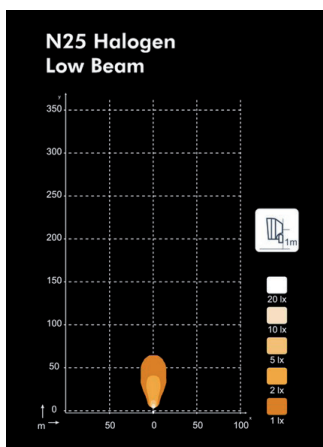

### N25 HALOGEN parametry

Světelný tok:	12 V 1100 lm 24 V 1400 lm
Barevná teplota světla:	3200 K
Nominální napětí:	12; 24; 36; 48; 80 V
Rozsah vstupního napětí:	8 -110 V
Žárovka:	H3
Nominální proud 12 V:	4,6 A
24 V:	2,7 A
36 V:	2,0 A
48 V:	1,4 A
80 V:	0,7 A
Konektor:	Built-in Deutsch 2-pin Built-in AMP; Fly Leads Pigtail Deutsch 2-pin; Grommet
Montáž:	1x šroub M10/M8
Krycí čočka:	Tvrzené sklo
Pouzdro:	Polyamid
Stupeň krytí:	IP67
Odolnost vůči agresivnímu prostředí:	ISO 9227 240H
Pracovní teplota:	-40°C ... +85°C
Hmotnost:	0,4 kg